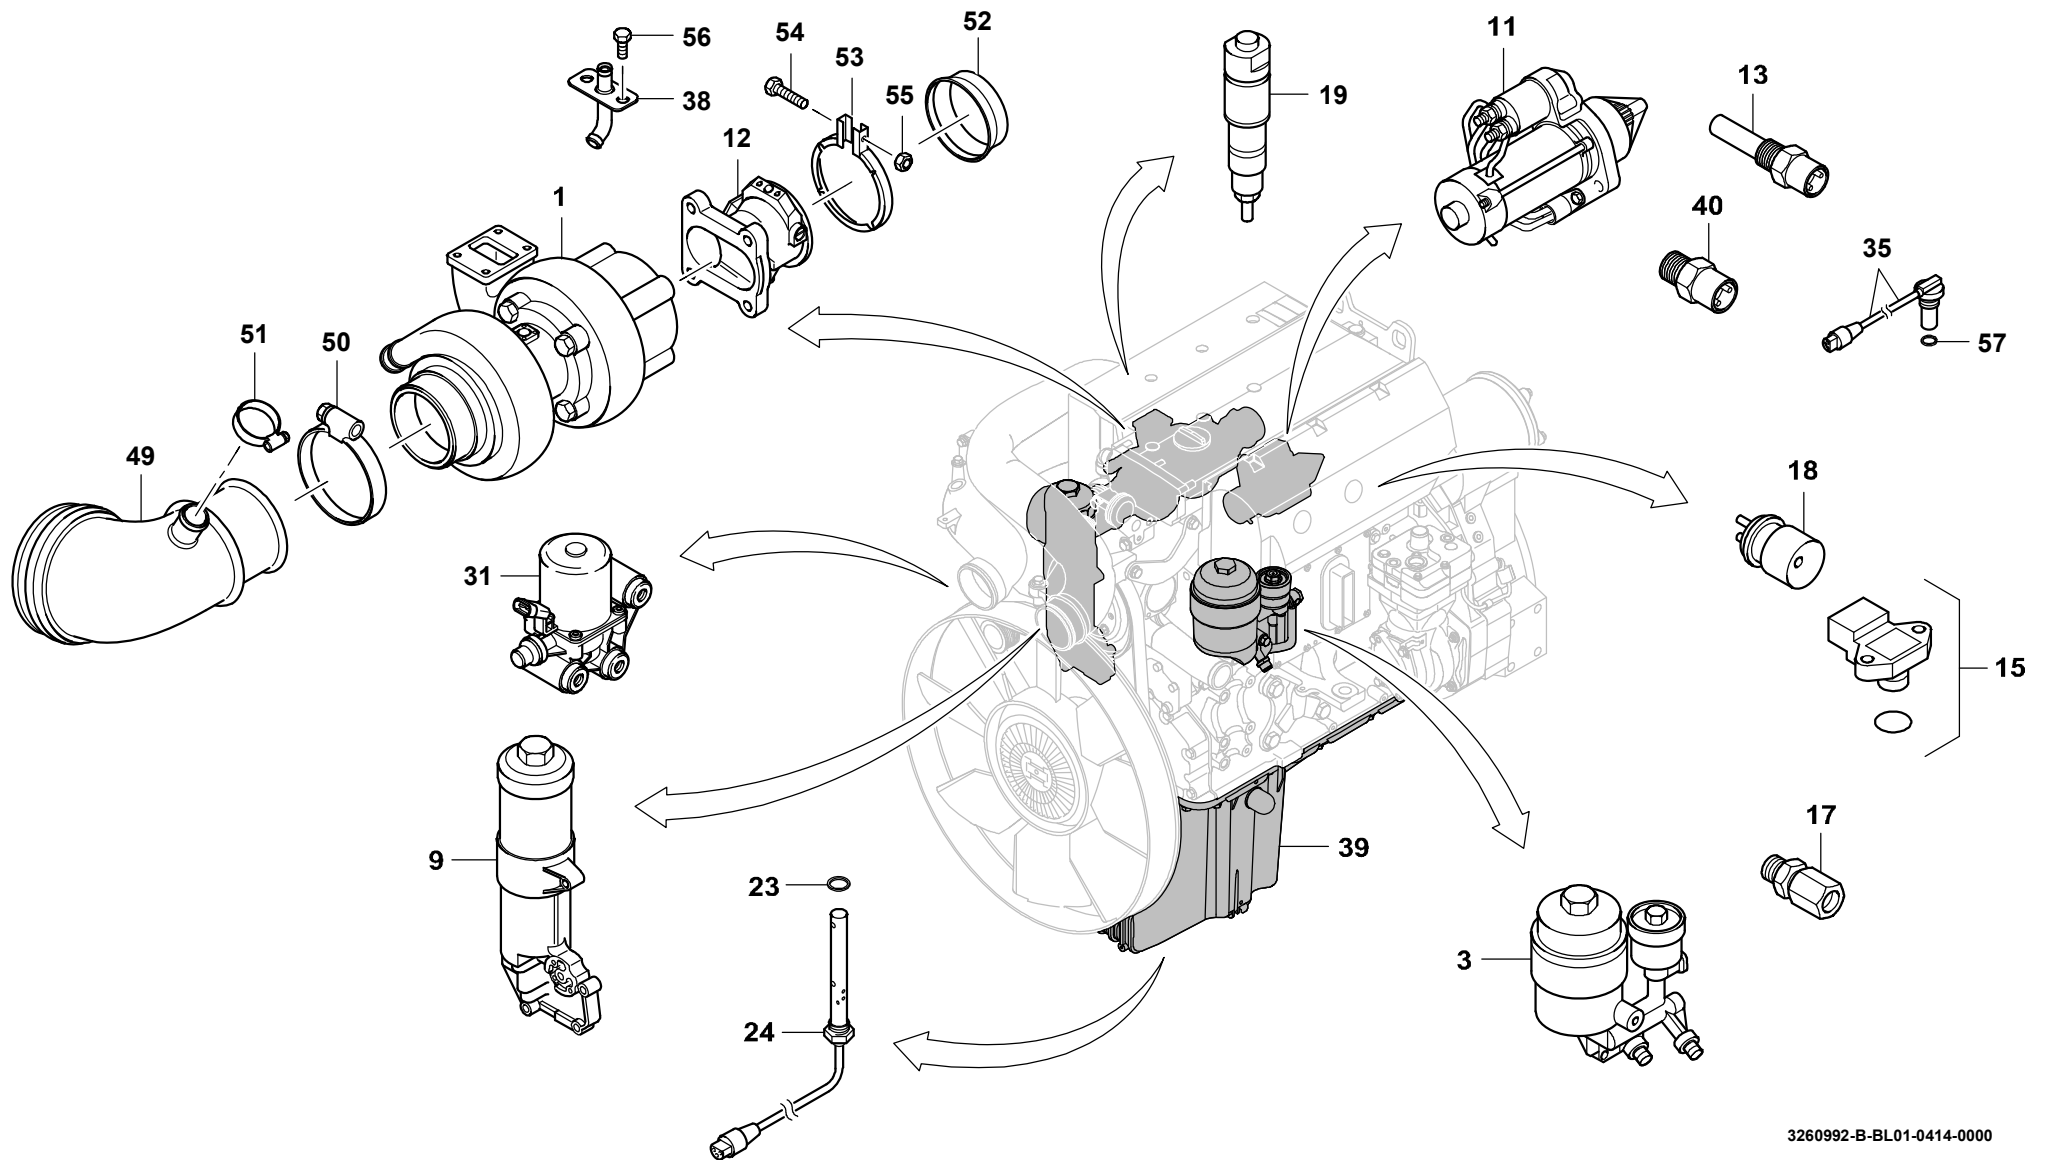

GROVEDIESELMOTOR
DIESEL ENGINEBILDТАFЕL
PICTORIAL DISPLAY

04.14

3260992-ETL B

1/3

**GMK 4100
BE 660
G 626**

GROVEDIESELMOTOR
DIESEL ENGINEBILDТАFЕL
PICTORIAL DISPLAY

04.14

3260992-ETL B

2/3

**GMK 4100
BE 660
G 626**

GROVEDIESELMOTOR
DIESEL ENGINEBILDТАFЕL
PICTORIAL DISPLAY

04.14

3260992-ETL B

3/3

GMK 4100
BE 660
G 626